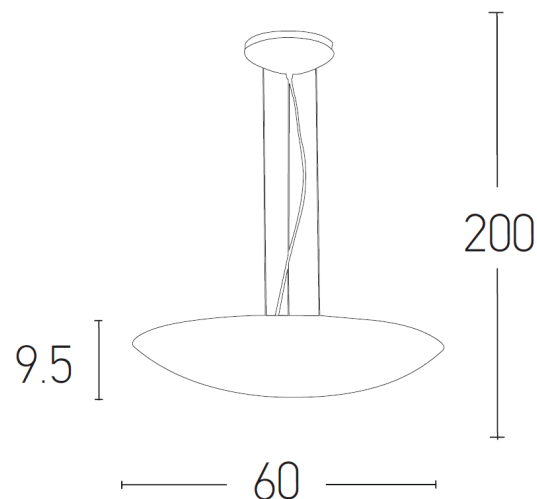

Class: I

Color: White Matt

Material: Metal-Aluminium

Available Cable: 200 cm

Height: 9,5 cm

Diameter: 60 cm / Base: Ø 18 x 6 cm

Net Weight: 5,2 Kg

Description