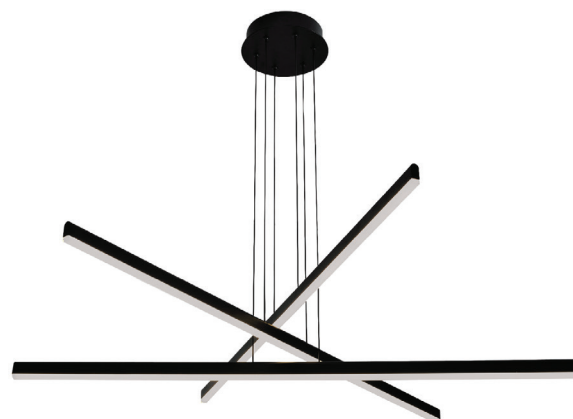

# Pendant light

**Bulb:** 48W LED, 3000K,100LumenW  
Dimmable

**Transformer:** Yes

**Voltage:** 220-240V

**Operating Frequency:** 50/60HZ

**IP:** IP20

**Class:** II

**Color:** Black Matt

**Material:** Metal-Aluminium-Acrylic

**Available Cable:** 200 cm

**Height:** 200 cm

**Width:** 102 cm

**Length:** 102 cm

**Diameter:** Base: 22 x 4,1 cm

**Net Weight:** 3,9 Kg

## Description

Stylish pendant light from metal-aluminium-acrylic in black matt color.

**LED**  
LIGHTING

5213007835406

**CE**

PRODUCT DATA SHEET