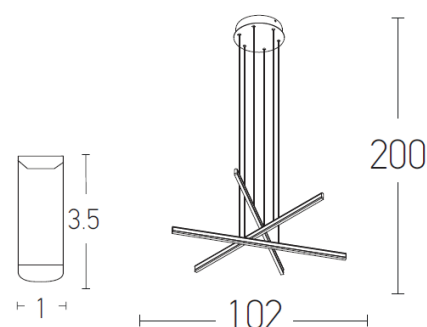

**Material:** Metal-Aluminium-Acrylic

**Available Cable:** 200 cm

**Height:** 200 cm

**Width:** 102 cm

**Length:** 102 cm

**Diameter:** Base: 22 x 4,1 cm

**Net Weight:** 3,9 Kg